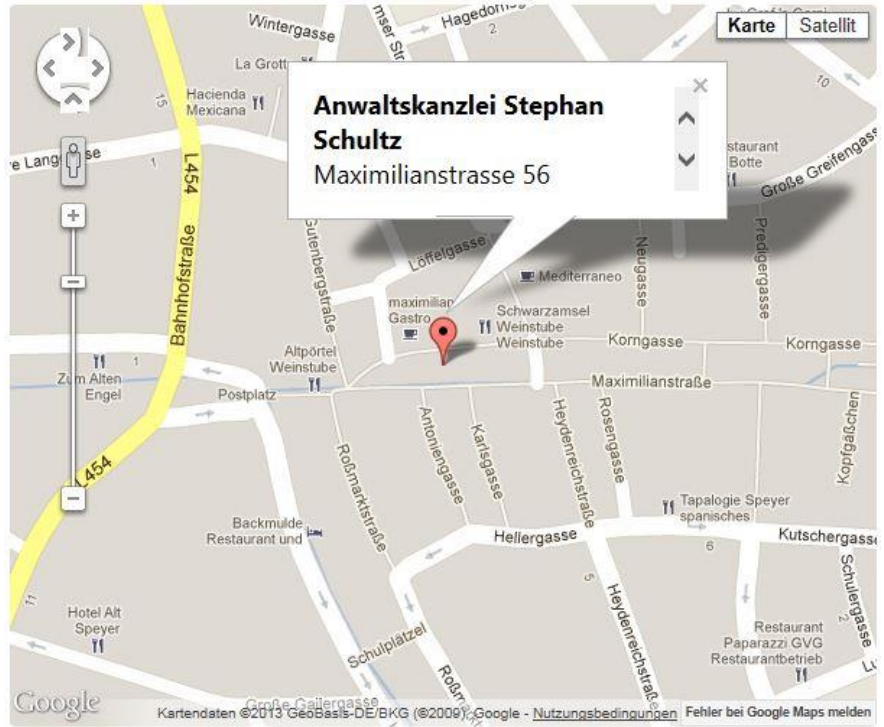

So finden Sie uns:

- ✓ Eingang Korngasse

Parkplätze:

- ✓ Löffelgasse
- ✓ Untere Langgasse
- ✓ Parkhaus „Mühlturmpassage“

**Anwaltskanzlei
Stephan Schultz**
Maximilianstrasse 56

**Anwaltskanzlei
Stephan Schultz**
Maximilianstrasse 56

Öffentliche Verkehrsmittel:

- ✓ Bushaltestelle Postplatz
Linien 561, 563, 565, 572
(Ludwigshafen), 573, 574
- ✓ Bushaltestelle
Maximilianstrasse/Wormser
Strasse – Linie 565